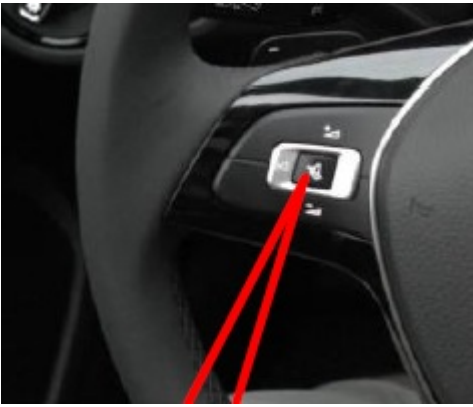

*Let op MUTE button niet altijd aanwezig

OSD menu

Via de interface menu kunnen diverse instellingen worden afgeregeld voor een zo optimaal beeld, namelijk;

- -Tint
- -Helderheid
- -Contrast
- -Scherpte
- -Beeld positie

Camera functie:

Via de camera input van de interface kan een aftermarket camerasysteem worden aangesloten op het navigatiesysteem. Het camerabeel zal dan automatisch op het scherm komen zodra de auto in de "Reverse" versnelling wordt gezet.

Parkeerhulplijnen:

In het camerabeeld kunnen beeldlijnen worden toegevoegd. Hierdoor is het een stuk eenvoudiger om de afstand van het object waarnaar je naar toerijd te bepalen. De beeldlijnen zijn instelbaar horizontaal en vercticaal zodat de lijnen aan de auto worden aangepast.

Compatibiliteit

Geschikt voor de volgende modellen:

Audi